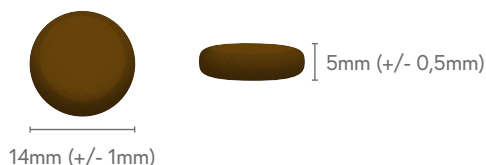

DIMENSIONE DELLA CROCHETTA

- Dimensione e forma della crochetta ottimali per i cani adulti.
- Una composizione croccante della crochetta.