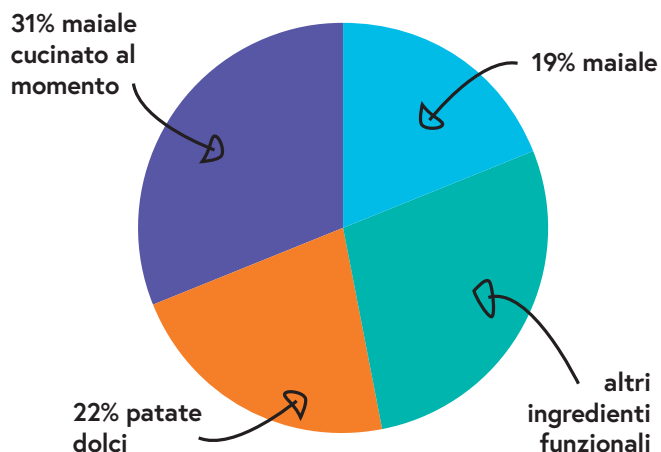

Aggiunta di Omega 3

Per contribuire alla salute della cute e del manto

Patate dolci

Un' eccellente alternativa ai cereali, le patate dolci sono carboidrati complessi ricchi di vitamine del gruppo B.

Senza coloranti e conservanti artificiali aggiunti

Conservazione naturale utilizzando l'estratto di rosmarino.

COMPOSIZIONE

Maiale 50% (comprendente maiale cucinato al momento 31%, maiale disidratato 18% e brodo di maiale 1%), patate dolci (22%), piselli (9%), patate, polpa di barbabietola, semi di lino, aggiunta di Omega 3, minerali, Mele (0,7%), brodo di verdure, Fruttooligosaccaridi (FOS, 96 mg/kg), Mannanoligosaccaridi (MOS, 24 mg/kg)

FORMATI DEI SACCHI

- Una selezione per soddisfare le esigenze dei tuoi clienti:
- Durata del prodotto 18 mesi.
- Per favore, verifica con il tuo Account Manager la disponibilità.

DIMENSIONE DELLA CROCHETTA